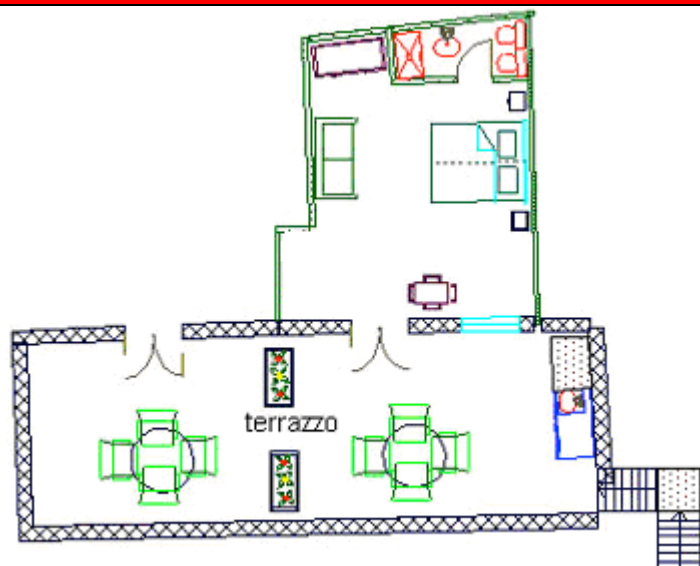

SCHEDA 62

stanza 3 posti letto con terrazzo

Ampia stanza situata in un punto centralissimo nel cuore del porto borbonico (a 100 Mt. dalla piazzetta) ma allo stesso tempo non rumoroso.
E' composto da camera da letto e servizio. Adiacente ad un'altra camera con cui condivide l'ampio terrazzo. Le due porzioni di terrazzo sono comunque separate da fioriere.

Il comodo terrazzino di accesso all'appartamento è corredato di lavello in muratura.
La camera ospita un letto matrimoniale, un letto singolo, un armadio, un tavolo con sedie. Dispone della porta d'entrata e di una finestra.
WI-FI libero

Il servizio non ha finestra, ma è dotato di aspiratore.
Il terrazzo di 12 mq è dotato di lavello ed è attrezzato con tavolo sedie ed ombrellone.
Non ha vista mare ma è situato in un cortile dove affacciano altre camere.

Piantina

Per Informazioni:

Emporio Musella
Via Parata snc
04027 Ponza
Tel. 0771 80103

Musella
338 4392855

info@ponzacasaffitto.com

www.ponzacasaffitto.com